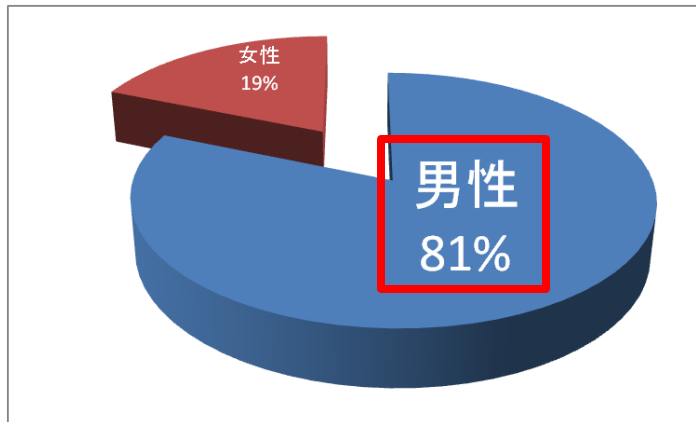

広告のご案内

改定 2011.3

◆兵庫のポータルサイト

1995年の開設以来、着実にアクセス数を伸ばし続ける「神戸新聞NEWS」は、2011年2月にリニューアルしました。

「ニュースサイト」 <http://www.kobe-np.co.jp>

地域情報はもちろん、観光、グルメ、子育て、イベント情報など様々なコンテンツで兵庫のポータルサイトを目指します。

トータルPV(ページビュー)は月間平均**約1,300万PV**で、うちトップページは**約150万PV**、ユニークユーザ数は**50万以上**をカウント。この数字は地方紙トップクラスであり、情報メディアとしての大きな可能性を物語っています。

※参考

【PV(ページビュー)】

ホームページの訪問者によって閲覧されたページ総数のことです。

【impression(インプレッション)】

1つの広告が見られた、露出した総数のことです。

【Unique User(ユニークユーザ)】

ある一定の期間内に、あるWebサイトに訪れた人数のことで、重複のないユーザ数のことです。

◆ユーザープロフィール

(ネットレイティングス調べ 2011.2)

◆性別

◆居住地域

◆年齢

◆職業

◆ Web謹告テキスト

【原稿内容】 お詫び、お知らせ、謝罪広告、訂正広告など

【掲載場所】 神戸新聞HPのトップニュース下、「▽兵庫県内トピックス」と「▽全国・海外トピックス」の間、ファーストビュー。
※「謹告」の見出しがつかます。
※1日最大3枠まで掲示可能。常設枠ではありません。