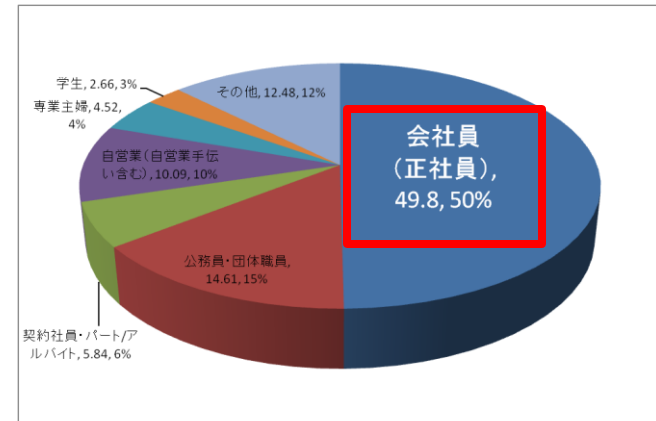

※参考

【PV(ページビュー)】

ホームページの訪問者によって閲覧されたページ総数のことです。

【impression(インプレッション)】

1つの広告が見られた、露出した総数のことです。

【Unique User(ユニークユーザ)】

ある一定の期間内に、あるWebサイトに訪れた人数のことで、重複のないユーザ数のことです。

◆ユーザープロフィール

(ネットレイティングス調べ 2011.2)

◆性別

◆居住地域

◆年齢

◆職業

◆ Web謹告テキスト

【原稿内容】 お詫び、お知らせ、謝罪広告、訂正広告など

【掲載場所】 神戸新聞HPのトップニュース下、「▽兵庫県内トピックス」と「▽全国・海外トピックス」の間、ファーストビュー。
※「謹告」の見出しがつかます。
※1日最大3枠まで掲示可能。常設枠ではありません。