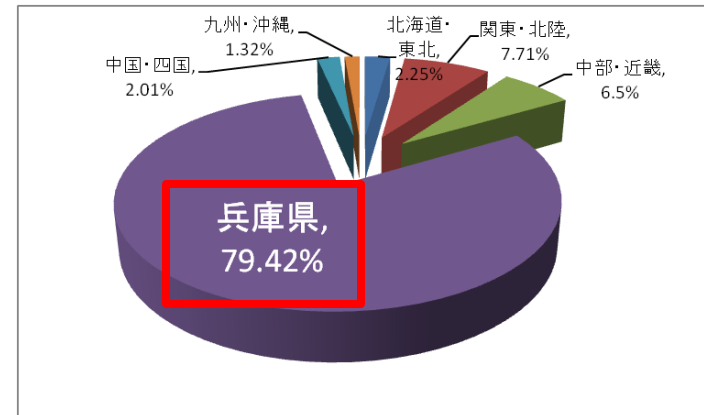

広告のご案内

改定 2011.3

◆兵庫のポータルサイト

1995年の開設以来、着実にアクセス数を伸ばし続ける「神戸新聞NEWS」は、2011年2月にリニューアルしました。

「ニュースサイト」 <http://www.kobe-np.co.jp>

地域情報はもちろん、観光、グルメ、子育て、イベント情報など様々なコンテンツで兵庫のポータルサイトを目指します。

トータルPV(ページビュー)は月間平均**約1,300万PV**で、うちトップページは**約150万PV**、ユニークユーザ数は**50万以上**をカウント。この数字は地方紙トップクラスであり、情報メディアとしての大きな可能性を物語っています。

※参考

【PV(ページビュー)】

ホームページの訪問者によって閲覧されたページ総数のことです。

【impression(インプレッション)】

1つの広告が見られた、露出した総数のことです。

【Unique User(ユニークユーザ)】

ある一定の期間内に、あるWebサイトに訪れた人数のことで、重複のないユーザ数のことです。

◆ユーザープロフィール

(ネットレイティングス調べ 2011.2)

◆性別

◆居住地域

◆年齢

◆職業

◆ Web謹告テキスト

【原稿内容】 お詫び、お知らせ、謝罪広告、訂正広告など

【掲載場所】 神戸新聞HPのトップニュース下、「▽兵庫県内トピックス」と「▽全国・海外トピックス」の間、ファーストビュー。
※「謹告」の見出しがつかます。
※1日最大3枠まで掲示可能。常設枠ではありません。