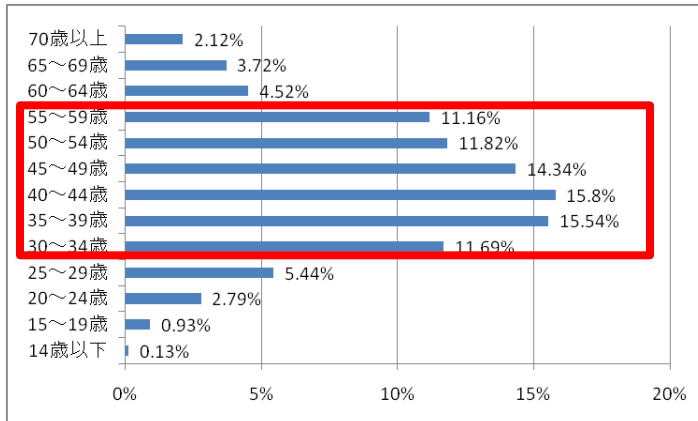

※参考

【PV(ページビュー)】

ホームページの訪問者によって閲覧されたページ総数のことです。

【impression(インプレッション)】

1つの広告が見られた、露出した総数のことです。

【Unique User(ユニークユーザ)】

ある一定の期間内に、あるWebサイトに訪れた人数のことで、重複のないユーザ数のことです。

◆ユーザープロフィール

(ネットレイティングス調べ 2011.2)

◆性別

◆居住地域

◆年齢

◆職業

◆ Web謹告テキスト

【原稿内容】 お詫び、お知らせ、謝罪広告、訂正広告など

【掲載場所】 神戸新聞HPのトップニュース下、「▽兵庫県内トピックス」と「▽全国・海外トピックス」の間、ファーストビュー。
※「謹告」の見出しがつかます。
※1日最大3枠まで掲示可能。常設枠ではありません。