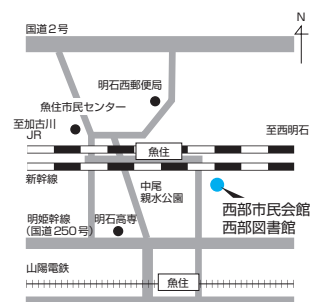

日程と会場

予選

地区予選会場はブロック制です。ブロック内でどちらの日程でも参加可能です（重複参加はできません）。E部門（高校生）は東兵庫、西兵庫会場のどちらかを選択してください。

本選

予選ブロック	参加地区	対象地域（在住または在学）	日程	部門	会場				
予選	①	東神戸	神戸市東灘区、灘区、中央区、北区、兵庫区	7月30日	A、C	神戸新聞松方ホール			
			7月31日	B、D					
		西神戸	神戸市長田区、須磨区、垂水区、西区	8月2日	A、C				
			8月3日	B、D					
	②	阪神	尼崎市、西宮市、芦屋市、宝塚市、伊丹市、川西市、猪名川町	7月29日	A、C	兵庫県立芸術文化センター・小ホール			
			7月31日	B、D					
	③	明石	明石市	7月27日	A、B、C、D	明石市立西部市民会館			
			淡路	洲本市、淡路市、南あわじ市	8月1日		A、B、C、D		
	④	西播	姫路市、宍粟市、相生市、赤穂市、たつの市、太子町、佐用町、上郡町、神河町、福崎町、市川町	7月25日	A、D	太子町あすかホール			
				7月26日	B				
				7月27日	C				
		但馬	豊岡市、養父市、朝来市、香美町、新温泉町	8月3日	A、B、C、D	和田山ジュピターホール			
⑤				東播	加古川市、高砂市、播磨町、稲美町		7月26日	A、B、C、D	明石市立西部市民会館
					北播		三木市、西脇市、小野市、加西市、加東市、多可町	7月30日	
⑥	西兵庫 東兵庫	兵庫県全域	7月25日	E		明石市立西部市民会館			
			8月1日	E	神戸新聞松方ホール				
本選		B～E部門の各地区金賞受賞者	8月25日	B、C、D、E	神戸新聞松方ホール				

本選、予選ブロック①東神戸、西神戸ブロック⑥東兵庫

神戸新聞松方ホール（神戸情報文化ビル4F）
神戸市中央区東川崎町 1-5-7
☎ 078-362-7111

ブロック②阪神

兵庫県立芸術文化センター 小ホール
西宮市高松町 2-22
☎ 0798-68-0223

ブロック②丹有

三田市総合文化センター 小ホール
三田市天神 1-3-1
☎ 079-559-8100

ブロック③明石、ブロック⑤東播、ブロック⑥西兵庫

明石市立西部市民会館
明石市魚住町中尾 702 番地の 3
☎ 078-918-5678

ブロック③淡路

淡路アソンプレホール
淡路市岩屋 2942-17
☎ 0799-72-5321

ブロック④西播

あすかホール
揖保郡太子町鯉 1310-1
☎ 079-277-2300

ブロック④但馬

和田山ジュピターホール
朝来市和田山町玉置 877-1
☎ 079-672-1000

ブロック⑤北播