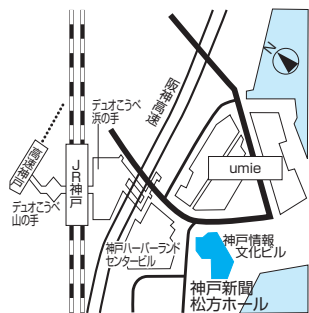

日程と会場

予選

地区予選会場はブロック制です。ブロック内でどちらの日程でも参加可能です（重複参加はできません）。E部門（高校生）は東兵庫、西兵庫会場のどちらかを選択してください。

本選

予選ブロック	参加地区	対象地域（在住または在学）	日程	部門	会場				
予選	①	東神戸	神戸市東灘区、灘区、中央区、北区、兵庫区	7月30日	A、C	神戸新聞松方ホール			
			7月31日	B、D					
		西神戸	神戸市長田区、須磨区、垂水区、西区	8月2日	A、C				
			8月3日	B、D					
	②	阪神	尼崎市、西宮市、芦屋市、宝塚市、伊丹市、川西市、猪名川町	7月29日	A、C	兵庫県立芸術文化センター・小ホール			
			7月31日	B、D					
	③	明石	明石市	7月27日	A、B、C、D	明石市立西部市民会館			
			淡路	洲本市、淡路市、南あわじ市	8月1日		A、B、C、D		
	④	西播	姫路市、宍粟市、相生市、赤穂市、たつの市、太子町、佐用町、上郡町、神河町、福崎町、市川町	7月25日	A、D	太子町あすかホール			
				7月26日	B				
				7月27日	C				
		但馬	豊岡市、養父市、朝来市、香美町、新温泉町	8月3日	A、B、C、D	和田山ジュピターホール			
⑤				東播	加古川市、高砂市、播磨町、稲美町		7月26日	A、B、C、D	明石市立西部市民会館
					北播		三木市、西脇市、小野市、加西市、加東市、多可町	7月30日	
⑥	西兵庫 東兵庫	兵庫県全域	7月25日	E		明石市立西部市民会館			
			8月1日	E	神戸新聞松方ホール				
本選		B～E部門の各地区金賞受賞者	8月25日	B、C、D、E	神戸新聞松方ホール				

本選、予選ブロック①東神戸、西神戸ブロック⑥東兵庫

神戸新聞松方ホール（神戸情報文化ビル4F）
神戸市中央区東川崎町 1-5-7
☎ 078-362-7111

ブロック②阪神

兵庫県立芸術文化センター 小ホール
西宮市高松町 2-22
☎ 0798-68-0223

ブロック②丹有

三田市総合文化センター 小ホール
三田市天神 1-3-1
☎ 079-559-8100

ブロック③明石、ブロック⑤東播、ブロック⑥西兵庫