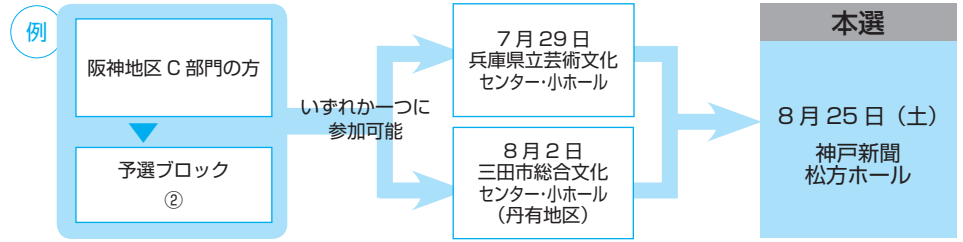

日程と会場

予選

地区予選会場はブロック制です。ブロック内でどちらの日程でも参加可能です（重複参加はできません）。E部門（高校生）は東兵庫、西兵庫会場のどちらかを選択してください。

本選

予選ブロック	参加地区	対象地域（在住または在学）	日程	部門	会場				
予選	①	東神戸	神戸市東灘区、灘区、中央区、北区、兵庫区	7月30日	A、C	神戸新聞松方ホール			
			7月31日	B、D					
		西神戸	神戸市長田区、須磨区、垂水区、西区	8月2日	A、C				
			8月3日	B、D					
	②	阪神	尼崎市、西宮市、芦屋市、宝塚市、伊丹市、川西市、猪名川町	7月29日	A、C	兵庫県立芸術文化センター・小ホール			
			7月31日	B、D					
	③	明石	明石市	7月27日	A、B、C、D	明石市立西部市民会館			
			淡路	洲本市、淡路市、南あわじ市	8月1日		A、B、C、D		
	④	西播	姫路市、宍粟市、相生市、赤穂市、たつの市、太子町、佐用町、上郡町、神河町、福崎町、市川町	7月25日	A、D	太子町あすかホール			
				7月26日	B				
				7月27日	C				
		但馬	豊岡市、養父市、朝来市、香美町、新温泉町	8月3日	A、B、C、D	和田山ジュピターホール			
⑤				東播	加古川市、高砂市、播磨町、稲美町		7月26日	A、B、C、D	明石市立西部市民会館
					北播		三木市、西脇市、小野市、加西市、加東市、多可町	7月30日	
⑥	西兵庫 東兵庫	兵庫県全域	7月25日	E		明石市立西部市民会館			
			8月1日	E	神戸新聞松方ホール				
本選		B～E部門の各地区金賞受賞者	8月25日	B、C、D、E	神戸新聞松方ホール				