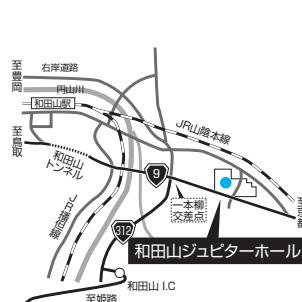

明石市立西部市民会館
明石市魚住町中尾 702 番地の 3
☎ 078-918-5678

ブロック③淡路

淡路アソンプレホール
淡路市岩屋 2942-17
☎ 0799-72-5321

ブロック④西播

あすかホール
揖保郡太子町鯉 1310-1
☎ 079-277-2300

ブロック④但馬

和田山ジュピターホール
朝来市和田山町玉置 877-1
☎ 079-672-1000

ブロック⑤北播

やしろ国際学習塾（L.O.C.ホール）
加東市上三草 1175
☎ 0795-42-7700